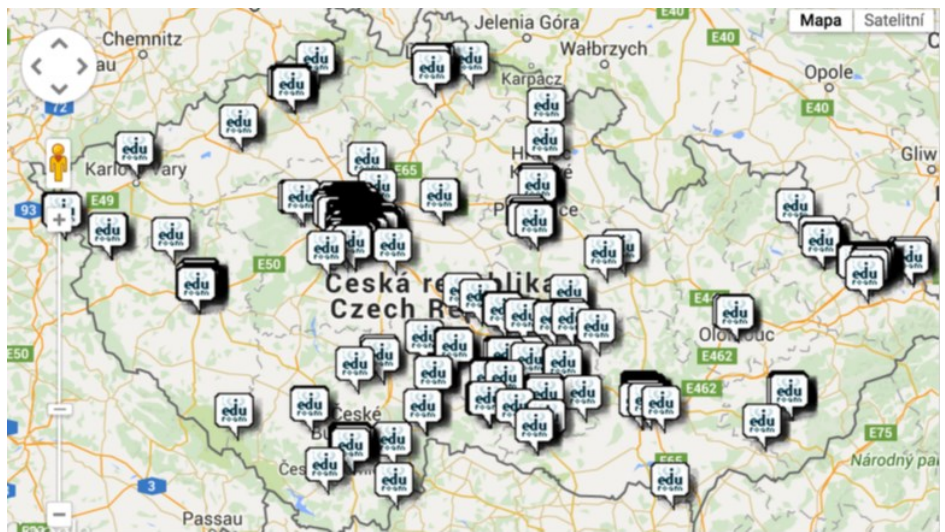

POSTUP PŘIPOJENÍ

1) Zámecce si nechá předložit návrh připojení k eduroam dle aktuálního stavu ICT v organizaci
2) V případě souhlasu zprostředkujeme připojení u CESNET z.s.p.o.
3) Konfigurace síťových prvků a serverů dle předloženého návrhu
4) Odsouhlasení funkčnosti
5) Fakturace od CESNET z.s.p.o.

Mapa připojených organizací k síti eduroam