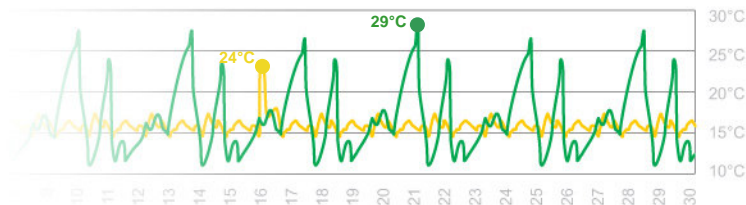

Kompletní řešení pro monitorování prostředí

Příklad typické instalace

Zadání

- Zákazník vyžaduje měření teploty na 6 místech ve dvou oddělených lokalitách (pouze v jedné existuje strukturovaná kabeláž).
- Pět čidel bude měřit teplotu v inkubátorech a jedno teplotu v mrazicím boxu, vše s přesností 0,1°C.
- Zákazník chce dostávat SMS zprávy v případě překročení teploty o více než 2°C po dobu 3 minut.
- Zákazník má vlastní lokální server s Windows 2003.

Řešení

- Whitesoft dodá 2 monitorovací zařízení s 6 tepelnými čidly (pět pro rozsah -30°C až +125°C, jedno pro rozsah -190°C až +200°C).
- Ve spolupráci s místním IT správcem vybudujeme chybějící kabeláž.
- Na stávající server nainstalujeme nezbytný software, zapojíme čidla a nastavíme monitorovací zařízení.
- Ve spolupráci s místním IT správcem nakonfigurujeme spojení na WhiteMON server.
- Nadefinujeme uživatelské účty podle požadavků, poradíme s konfigurací SMS brány podle poskytovatele mobilních služeb.
- Vše otestujeme, předvedeme a předáme k užívání.

Rozpočet

Zřízení (jednorázový náklad)	Jedn. cena v Kč	Počet	Cena v Kč
Monitorovací zařízení (lze připojit až 4 čidla)	8 000	2	16 000
Tepelné čidlo -190°C do +200°C, přesnost 0,1°C	7 800	1	7 800
Tepelné čidlo -30°C do +125°C, přesnost 0,1°C	2 600	5	13 000
Instalační práce (kabeláž, čidla, software)	1 000	6	6 000
Školení obsluhy, konfigurace na míru (SMS brána ad.)	1 000	2	2 000
		Celkem	44 800

Provoz (pravidelné platby)	Jedn. cena v Kč/měsíc	Počet	Cena v Kč/měsíc
Měsíční poplatek za senzor	100	6	600
Měsíční poplatek za WhiteMON server	400	1	400
		Ročně celkem	12 000

Uvedené ceny jsou bez DPH