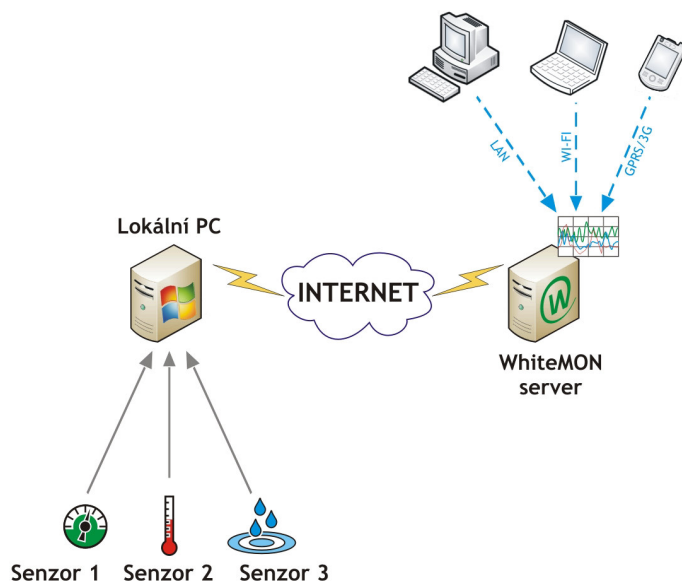

<http://www.whitesoft.cz/cs/whitemon/>

WhiteMON je profesionální řešení pro sledování prostředí, které nabízíme formou služby. Zařídíme „na klíč“ vše, co je potřeba: od dodávky vhodných senzorů, přes instalaci kabeláže, až po detailní konfiguraci systému podle Vašich požadavků včetně zaškolení obsluhy.

Systém WhiteMON zajišťuje sběr dat ze senzorů, ukládání naměřených hodnot a jejich přehledné zobrazování ve formě on-line grafů a tabulek. Podporován je export ve formátu HTML, XML a CSV. WhiteMON umí upozornit na kritický stav senzorů SMS zprávou, e-mailem, ICQ nebo jinými kanály. Díky webovému rozhraní je možné vidět aktuální i historická data kdykoliv a odkudkoliv bez nutnosti instalace na pracovní stanici.

WhiteMON lze snadno propojit s dalšími aplikacemi - je-li třeba, s naměřenými daty či událostmi můžete okamžitě pracovat i v jiných firemních systémech.

Hardwarová část

(vlastní vybavení nebo dodáme dle požadavků)

- IP senzory pro měření požadovaných veličin a stavů (teplota, tlak, koncentrace aj.)
- Strukturovaná kabeláž (UTP) pro přenos informací ze senzorů na server
- Lokální PC/server pro sběr dat (doporučeno)
- Připojení k Internetu